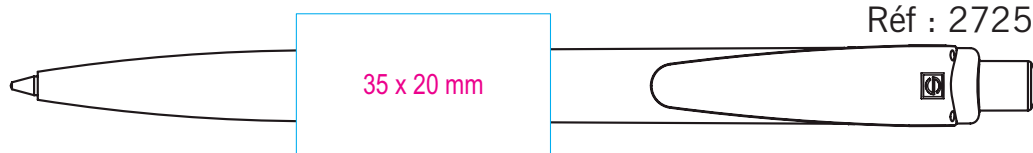

Veillez nous faire parvenir :

Lot(s)

☐ 500 stylos

ou

☐ 300 stylos + 200 briquets

Surface de marquage :

Cochez la couleur du stylo que vous souhaitez :	
blanc/ clip jaune 1225	☐
blanc/ clip orange 151	☐
blanc/ clip rouge 201	☐
blanc/ clip vert 347	☐
blanc/ clip bleu 286	☐
blanc/ clip violet 267	☐

Pas de panachage possible.

Texte à imprimer :

.....

.....

.....

.....

.....

Couleur d'impression du texte ou du logo :

.....

.....

.....

**Pour les stylos : Impression 1 couleur dans le prolongement du clip en lettrage standard.
Pour l'impression d'un logo un fichier vectorisé devra être fourni.
Pour les briquets : Impression 1 couleur, 1 face en lettrage standard.
Pour l'impression d'un logo un fichier vectorisé devra être fourni.**

Votre société :

N° de commande :

Date et signature :

Votre distributeur habituel :