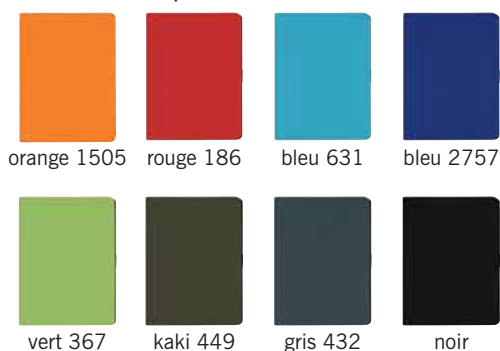

Pour 1000 pièces
Impression 1 couleur

7,64 € HT
Tarif de vente conseillé

Impression tampographie 1 couleur :

Couleurs disponibles :

Offre valable du 1^{er} septembre 2012 au 28 février 2013

Veillez nous faire parvenir :
Quantité :

Surface de marquage :
 Pour toute autre surface,
 nous consulter.

Cochez la couleur que vous souhaitez :	
orange 1505	<input type="checkbox"/>
rouge 186	<input type="checkbox"/>
bleu clair 631	<input type="checkbox"/>
bleu foncé 2757	<input type="checkbox"/>
vert clair 367	<input type="checkbox"/>
vert kaki 449	<input type="checkbox"/>
gris 432	<input type="checkbox"/>
noir	<input type="checkbox"/>