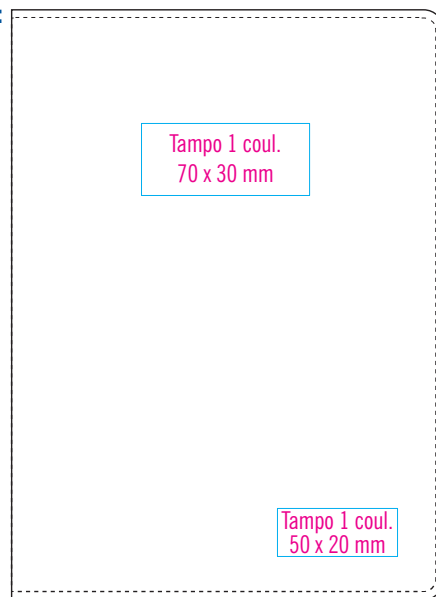

Réf : B001

Texte à imprimer :

.....
.....
.....
.....

Quantité	100	250	500	1000
Tampographie 1 couleur	9,10 €	8,22 €	7,92 €	7,64 €

Autre emplacement, nous consulter.

Couleur d'impression du texte ou du logo :
(couleur d'impression identique par panachage)

.....
.....
.....

FRAIS TECHNIQUES ET FRAIS DE PORT INCLUS.
(1 point France métropolitaine, 1 livraison hors Corse)

Impression tampographie 1 couleur, 1 emplacement
(veuillez envoyer les éléments de marquage pour validation)
Pour l'impression d'un logo un fichier vectorisé devra être fourni.
Panachage par multiple de 20 pièces minimum à la couleur.

Votre société :

N° de commande :

Date et signature :

Votre distributeur habituel :