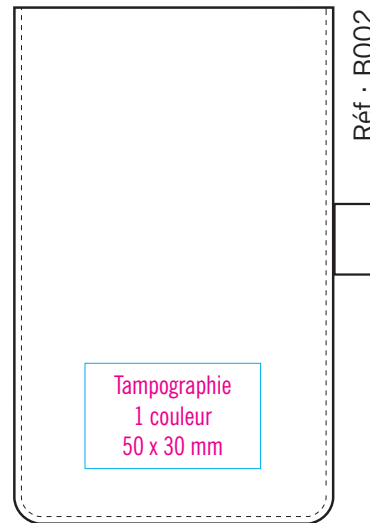

Texte à imprimer :

.....

.....

.....

.....

.....

Quantité	100	250	500	1000
Tampographie 1 couleur	5,31 €	4,67 €	4,45 €	4,26 €

Autre emplacement, nous consulter.

Couleur d'impression du texte ou du logo :
(couleur d'impression identique par panachage)

.....

.....

.....

FRAIS TECHNIQUES ET FRAIS DE PORT INCLUS.
(1 point France métropolitaine, 1 livraison hors Corse)

Impression tampographie 1 couleur, 1 emplacement
(veuillez envoyer les éléments de marquage pour validation)
Pour l'impression d'un logo un fichier vectorisé devra être fourni.
Panachage par multiple de 50 pièces minimum à la couleur.

Votre société :

N° de commande :

Date et signature :

Votre distributeur habituel :