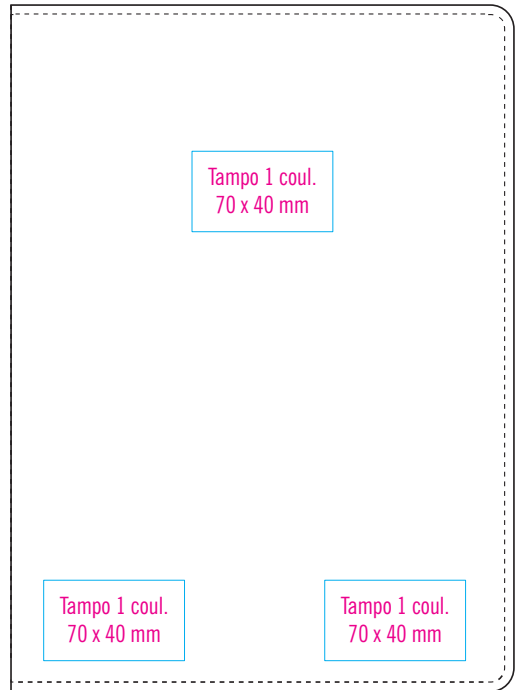

Texte à imprimer :

.....
.....
.....
.....

Quantité	50	100	250	500
Tampographie 1 couleur	17,93 €	16,34 €	15,89 €	15,36 €

Autre emplacement, nous consulter.

Couleur d'impression du texte ou du logo :
(couleur d'impression identique par panachage)

.....
.....
.....

FRAIS TECHNIQUES ET FRAIS DE PORT INCLUS.
(1 point France métropolitaine, 1 livraison hors Corse)

Impression tampographie 1 couleur, 1 emplacement
(veuillez envoyer les éléments de marquage pour validation)
Pour l'impression d'un logo un fichier vectorisé devra être fourni.
Panachage par multiple de 20 pièces minimum à la couleur.

Votre société :

N° de commande :

Date et signature :

Votre distributeur habituel :