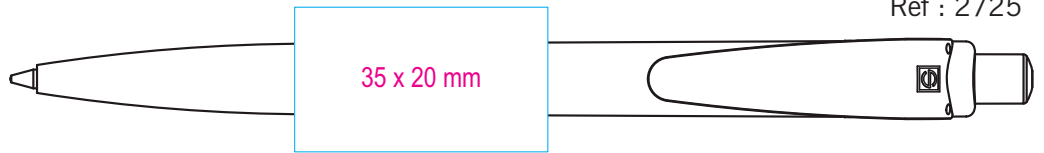

Veillez nous faire parvenir :
LOT(s) : .....

☐

500 stylos

ou

☐

300 stylos + 200 briquets

Cochez la couleur du stylo que vous souhaitez :	
blanc/ clip jaune 1225	☐
blanc/ clip orange 151	☐
blanc/ clip rouge 201	☐
blanc/ clip vert 347	☐
blanc/ clip bleu 286	☐
blanc/ clip violet 267	☐

Surface de marquage :

Marquage corps.

Réf : 2725

Réf : Go