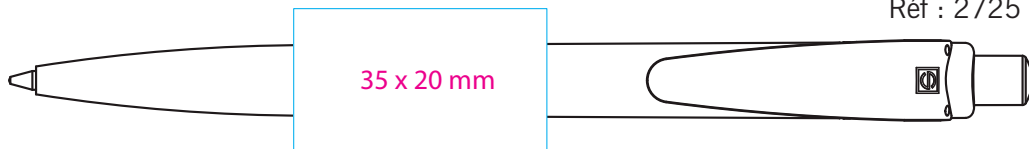

Veillez nous faire parvenir :

LOT(s) : .....

☐

500 stylos

ou

☐

300 stylos + 200 briquets

Cochez la couleur du stylo que vous souhaitez :	
jaune 7406/1225	☐
orange 151/151	☐
rouge 485/201	☐
violet 268/267	☐
bleu 285/286	☐
vert hexachrome/347	☐

Surface de marquage :

Marquage corps.

Réf : 2725

Réf : Go clear