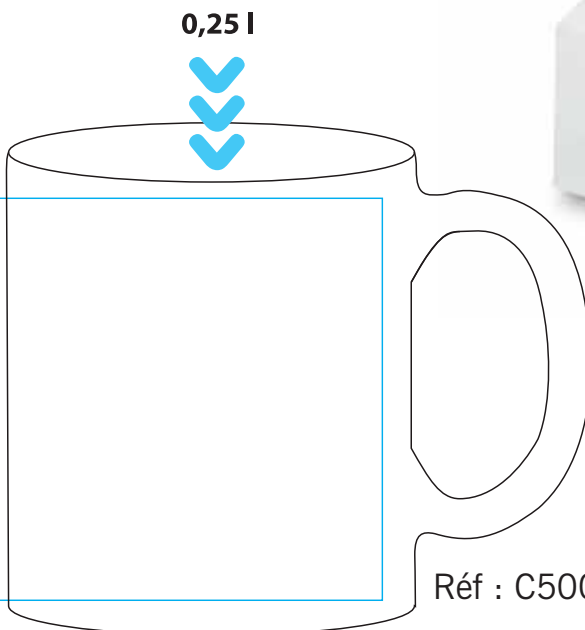

Veillez nous faire parvenir :
Quantité : .....

☐ ** Option
emballage individuel (0,78 €)

Surface de marquage :