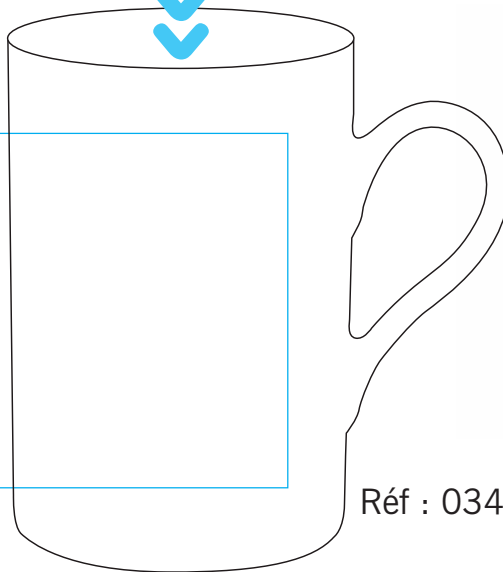

0,25 l

Réf : 0341