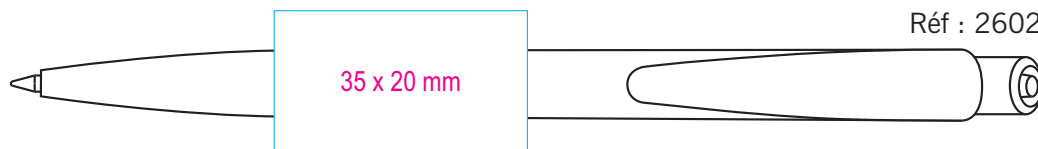

Veillez nous faire parvenir :
Quantité : .....

Cochez la couleur du stylo que vous souhaitez (2602) :	
jaune 1225/7406	☐
orange 151/151	☐
rouge 201/208	☐
rose rhodamine red	☐
bleu 281/281	☐
vert menthe 339/3265	☐
vert 3425/349	☐
noir 418	☐

Surface de marquage :